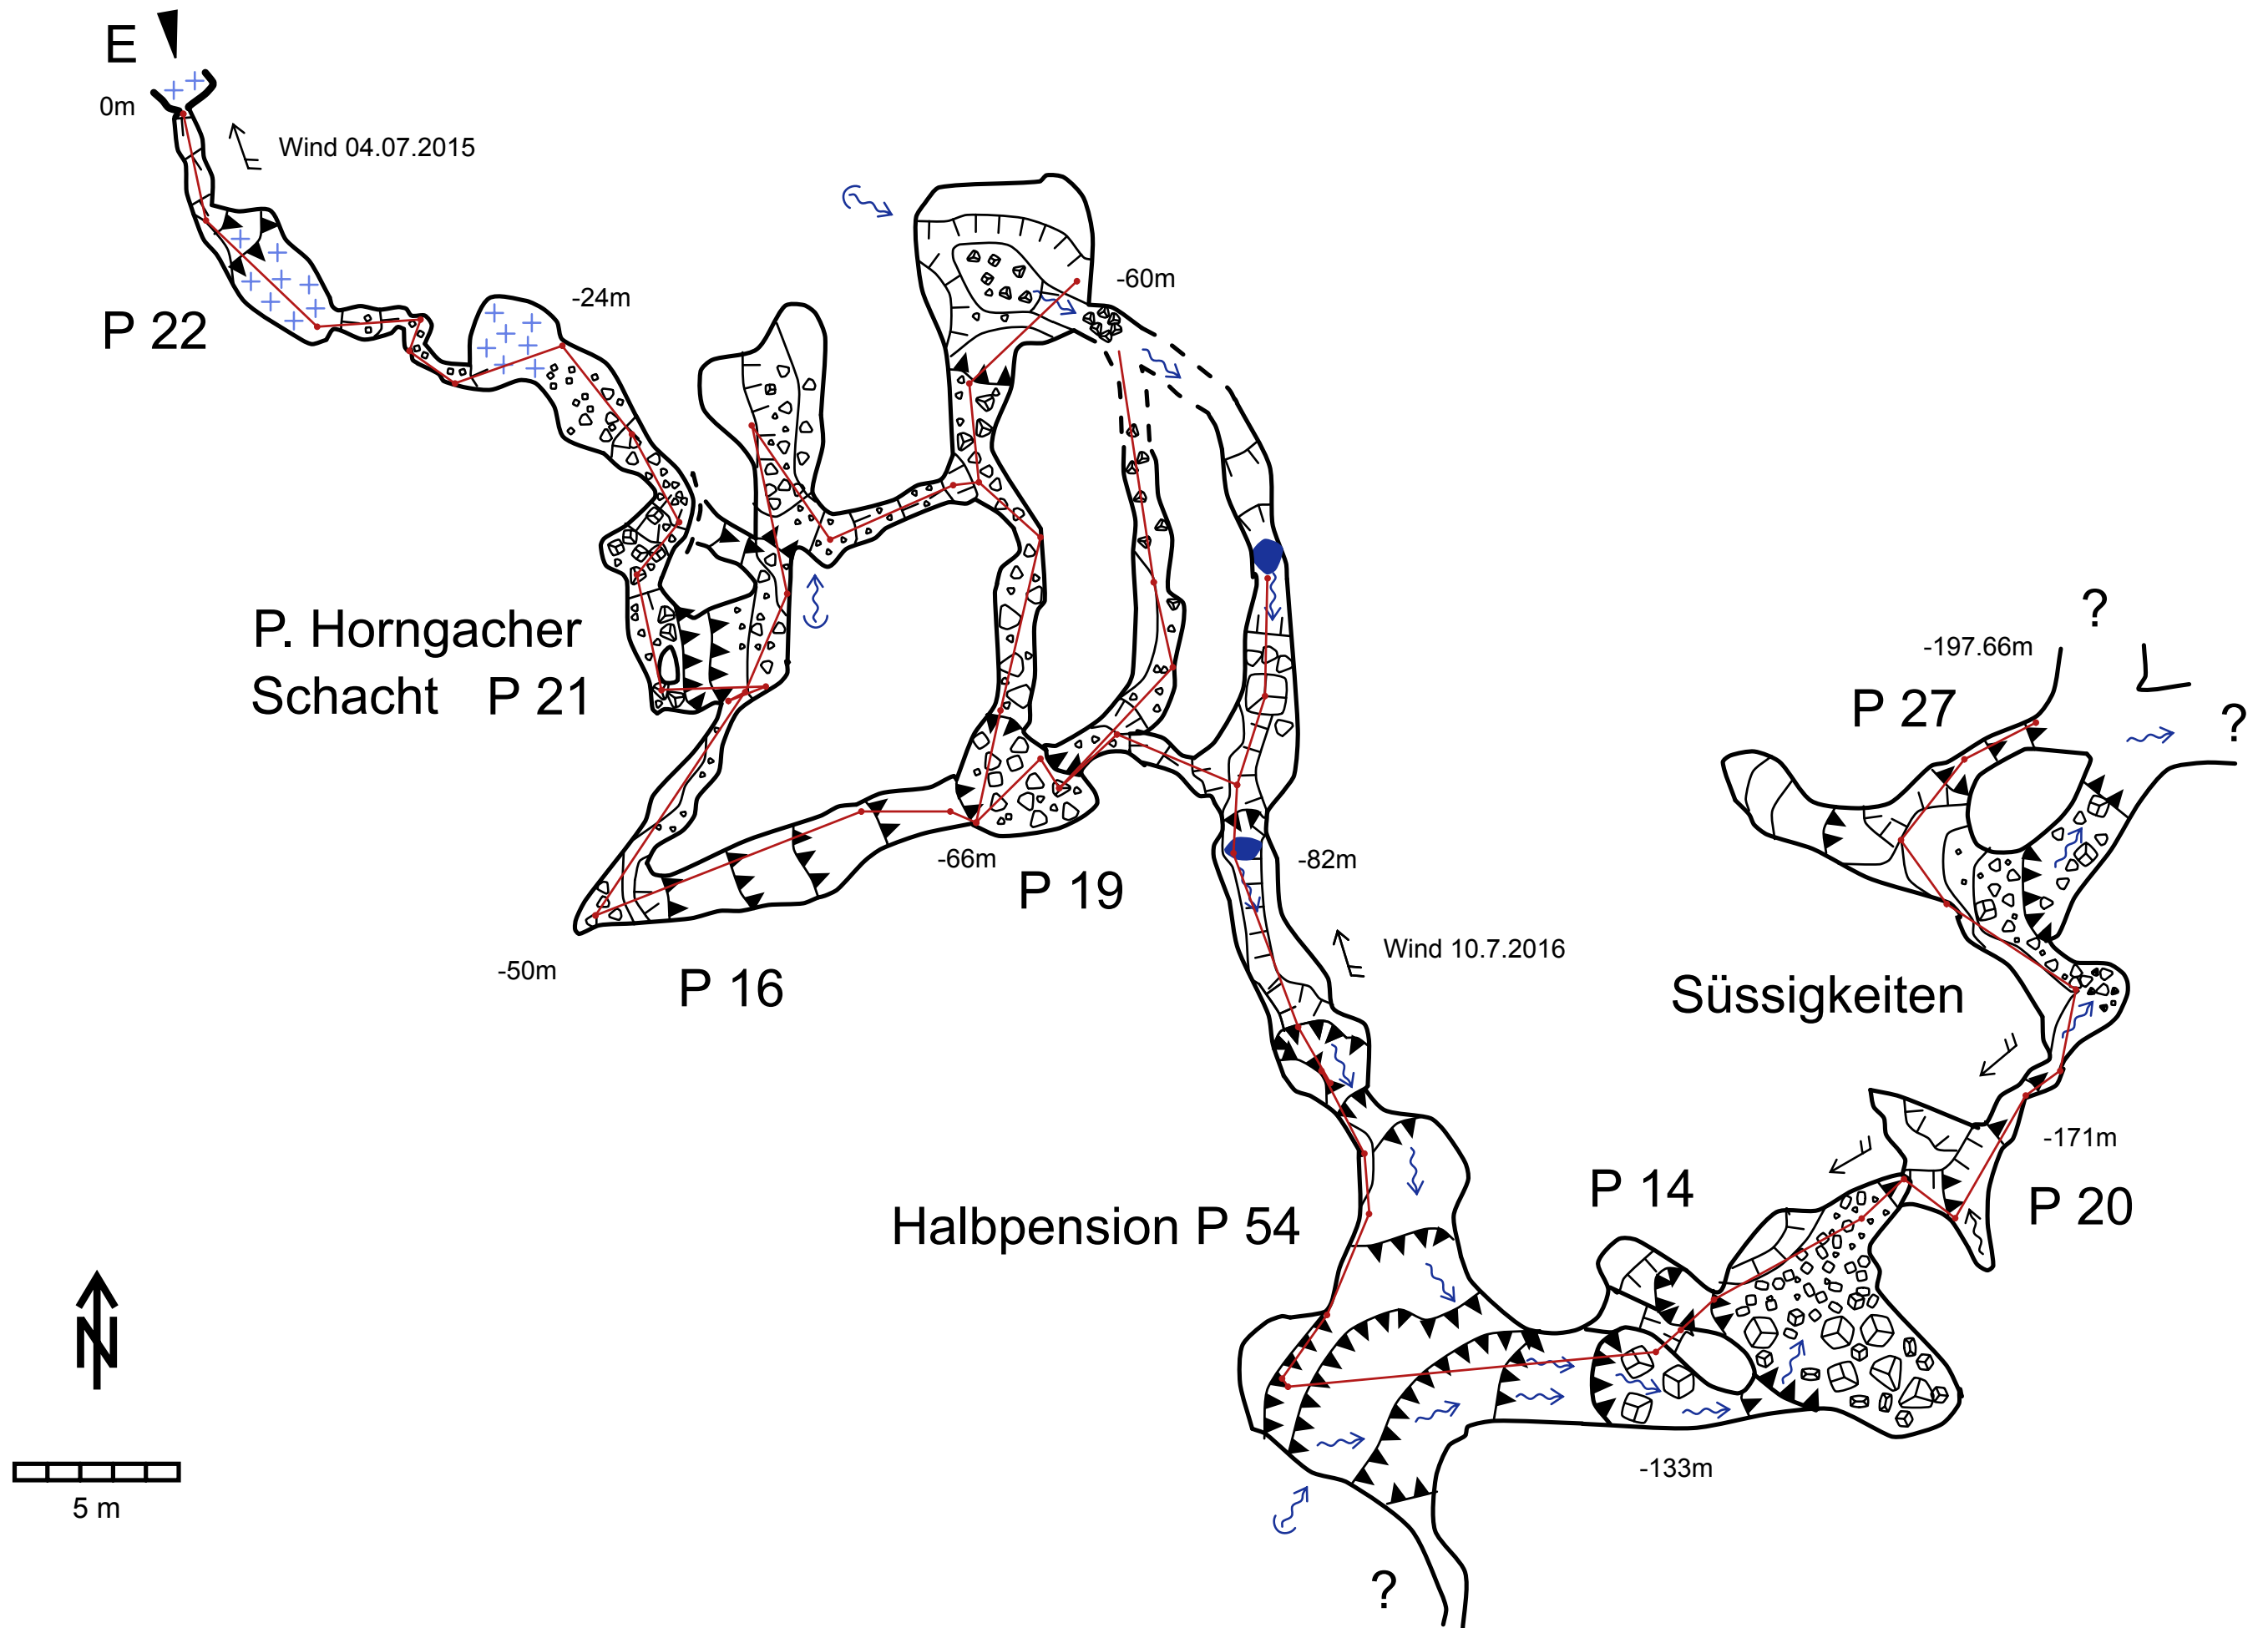

Brunnenschacht. Kat.Nr. 1323/134  
Loferer Steinberge. Österreich  
DAV Höhlengruppe Frankfurt/Main

Brunnenschacht. Kat.Nr. 1323/134  
Loferer Steinberge. Österreich  
DAV Höhlengruppe Frankfurt/Main